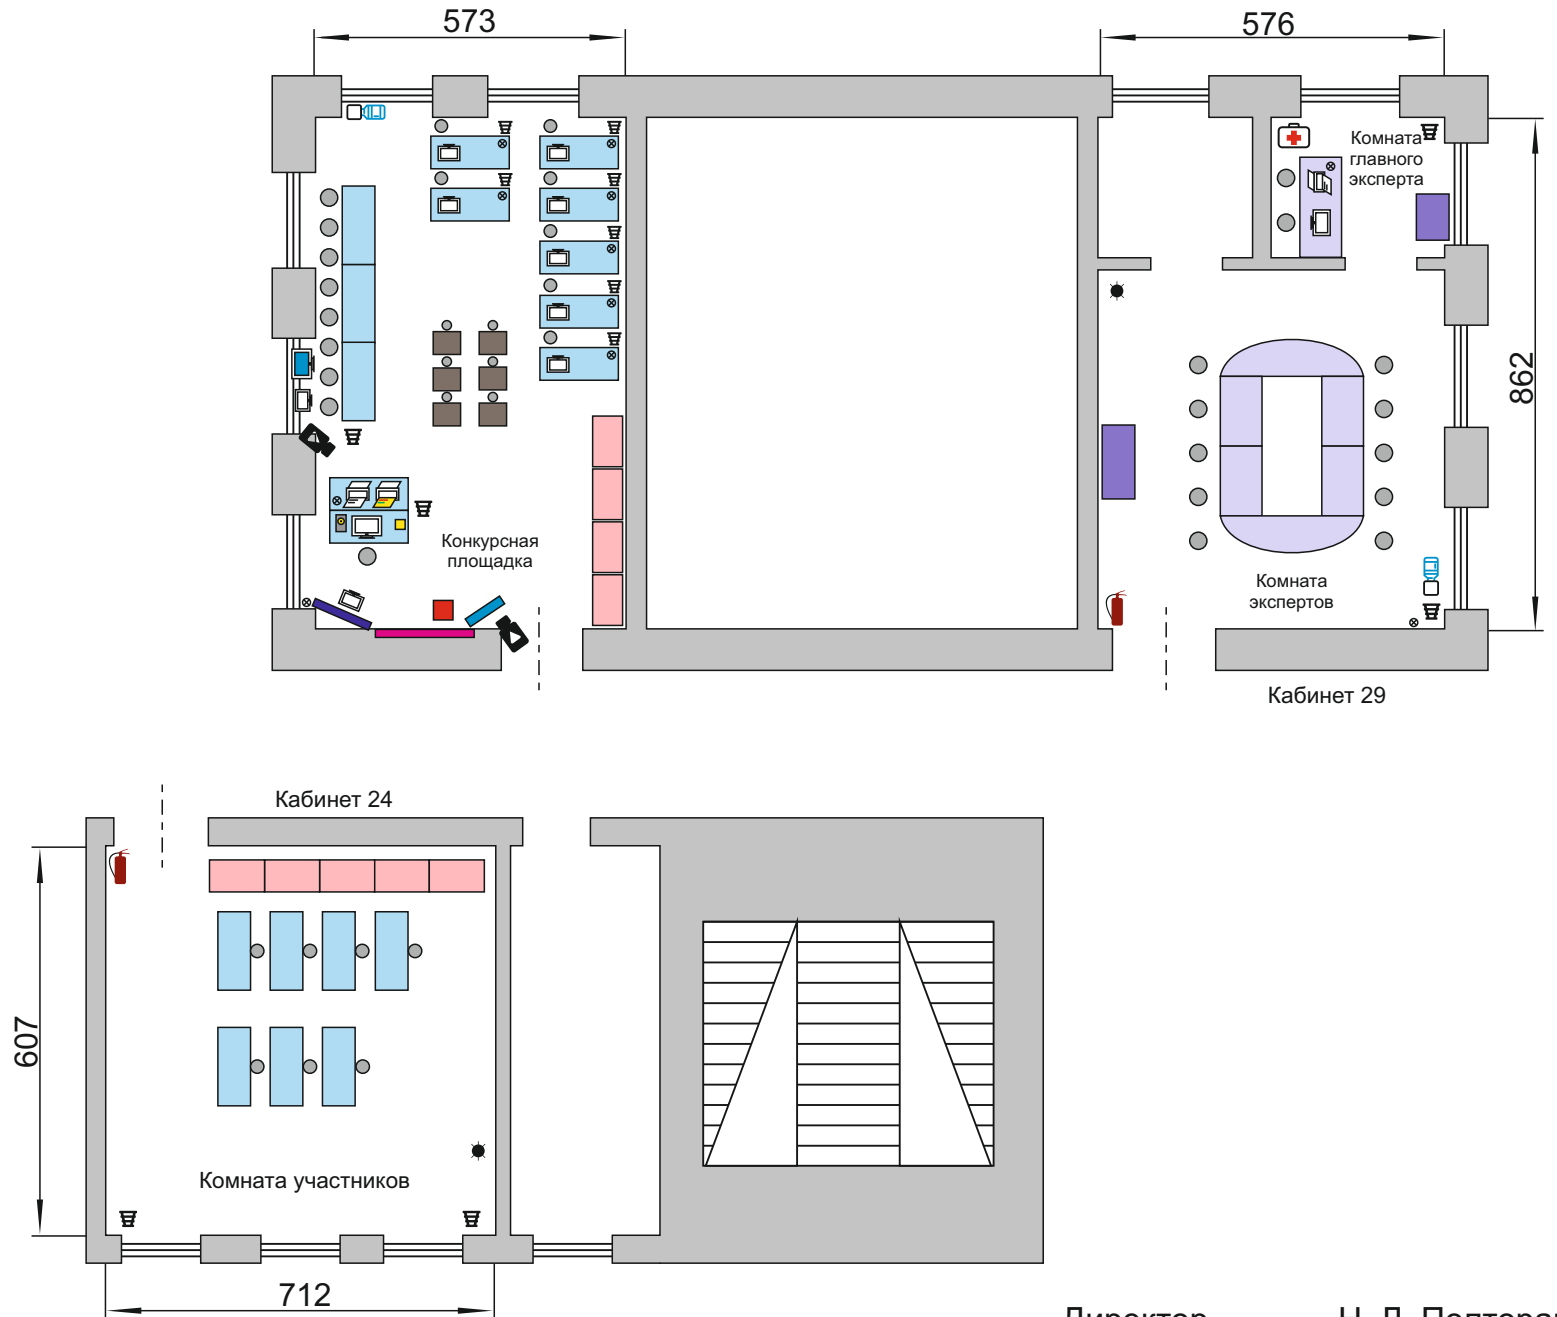

**План застройки площадки компетенции «Преподавание в младших классах»  
ОГБПОУ «Смоленский педагогический колледж»**

| Условные обозначения      |  |
|---------------------------|--|
|                           | Стол 160x70                                    |
|                           | Стол 120x50                                    |
|                           | Стол 50x60                                     |
|                           | Стул   |
|                           | Шкаф   |
|                           | Стеллаж  |
|                           | Интерактивная доска                            |
|                           | Интерактивный дисплей                          |
|                           | Компьютер/Ноутбук                              |
|                           | Монитор  |
|                           | Проектор                                       |
|                           | Документ-камера                                |
|                           | Колонки  |
|                           | Флипчарт                                       |
|                           | МФУ ч/б  |
|                           | МФУ цветное                                    |
|                           | Видеокамера                                    |
|                           | Кулер + вода                                   |
|                           | Розетка  |
|                           | Мусорная корзина                               |
|                           | Вешалка  |
|                           | Огнетушитель                                   |
|                           | Аптечка  |
| Номер компетенции<br>R 21 | Компетенция:<br>Преподавание в младших классах |