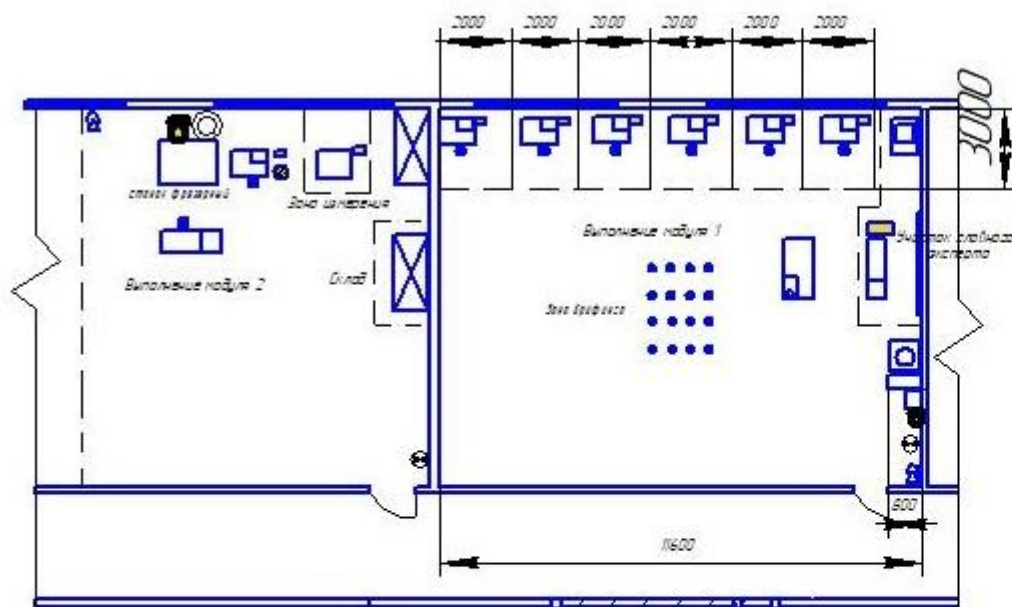

**План застройки
компетенции**

«ПРОЕ

- »

-  Стол рабочий 600×1200
-  Автоматизированное рабочее место
-  Стул
-  Стол рабочий преподавательский с ноутбуком (700×1200)
-  Шкаф инструментальный (1500×1000)
-  Стол рабочий с принтером (700×1200)
-  Осветитель
-  Подвешенный кондиционер
-  Подвод воды
-  380 В, подвод электричества
-  Ограждение
-  Аптечка
-  220 В, розетки (удлинители с 3-6 розетками)
-  Кулер

-  Экран для проектора
-  Проектор
-  Вешалка
-  Урна под мусор