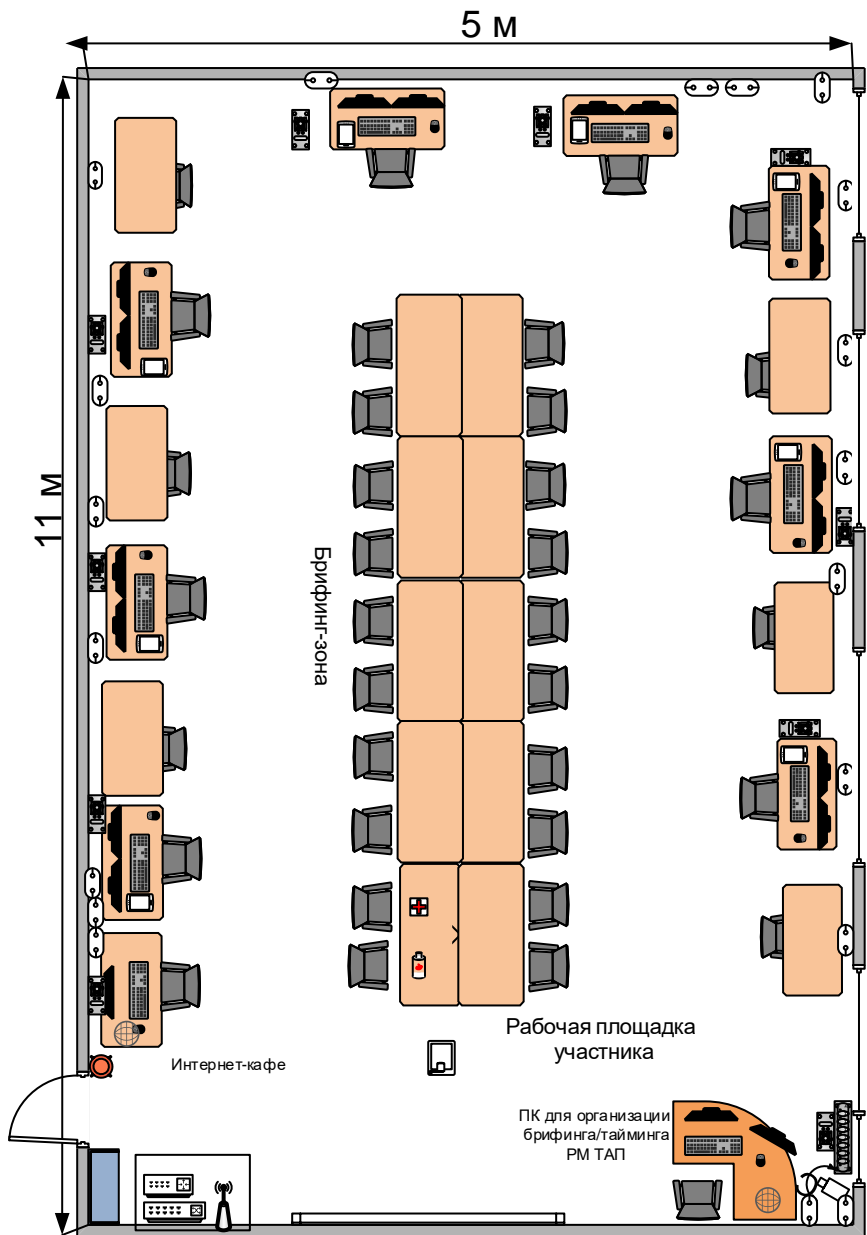

План застройки

09 ПРОГРАММНЫЕ РЕШЕНИЯ ДЛЯ БИЗНЕСА

РЧ
Версия 1.0

Легенда

Комната экспертов

Легенда

-  ПК в сборе
-  МФУ
-  ИБП
-  Доступ в Интернет
-  Поворотный стул
-  Стол
-  Розетка 220В
-  Угловой стол
-  Аптечка
-  Огнетушитель
-  Мусорная корзина
-  Проектор
-  Экран для проектора
-  Окно
-  Дверь
-  Сетевой фильтр
-  Шкаф
-  Кулер
-  Вешалка
-  Коммутатор
-  Маршрутизатор
-  Wi-Fi точка доступа

План застройки комната участников

09 ПРОГРАММНЫЕ РЕШЕНИЯ ДЛЯ БИЗНЕСА

Условные обозначения

ПК в сборе Сетевой фильтр ИБП

Поворотный стул Стол

Розетка 220В

Аптечка Огнетушитель Мусорная корзина

Проектор Экран для проектора

Окно Дверь

скамейка