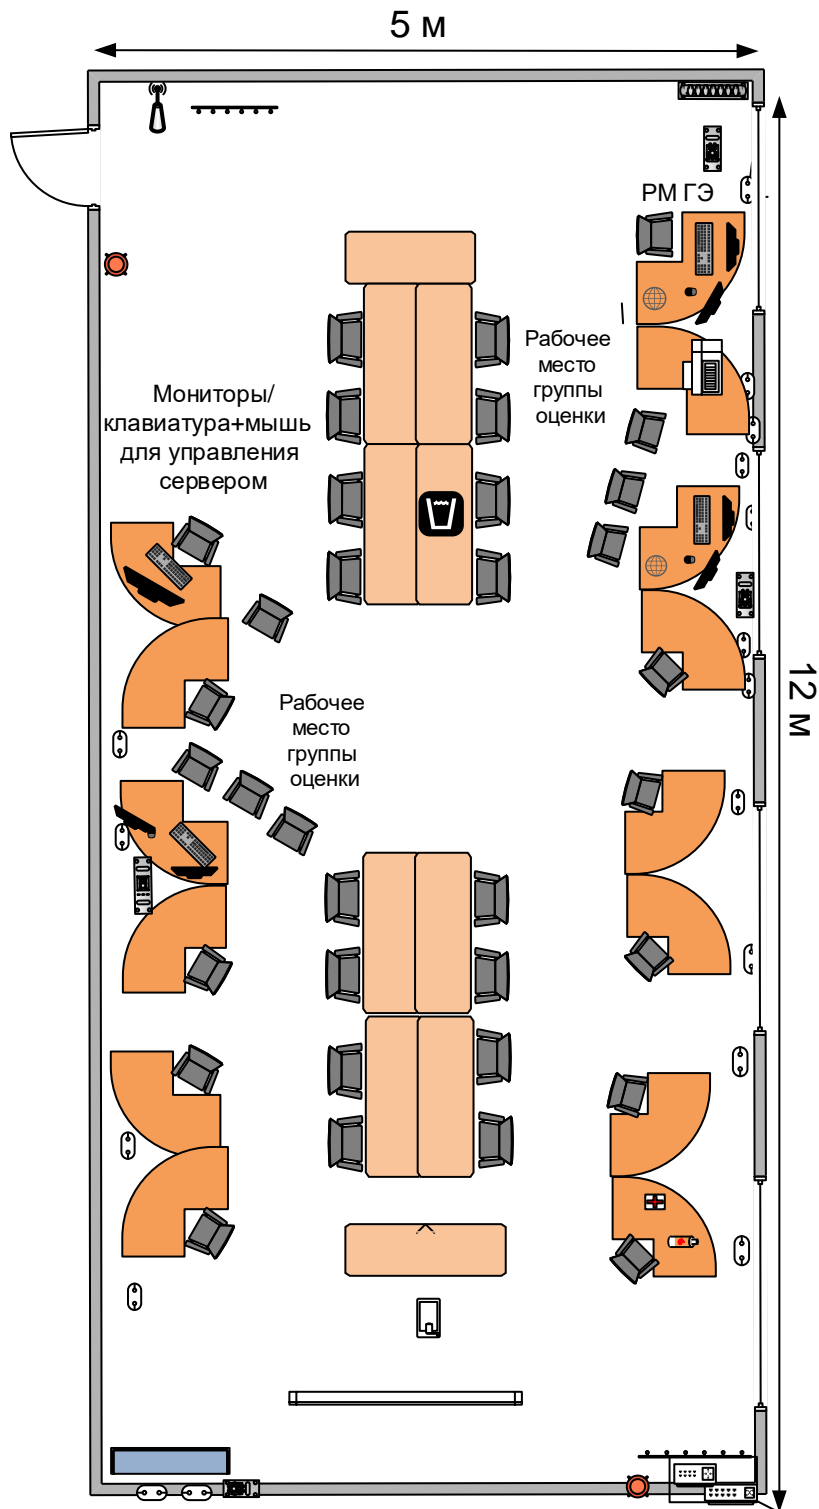

План застройки

09 ПРОГРАММНЫЕ РЕШЕНИЯ ДЛЯ БИЗНЕСА

РЧ
Версия 1.0

Легенда

Комната экспертов

Легенда

-  ПК в сборе
-  МФУ
-  ИБП
-  Доступ в Интернет
-  Поворотный стул
-  Стол
-  Розетка 220В
-  Угловой стол
-  Аптечка
-  Огнетушитель
-  Мусорная корзина
-  Проектор
-  Экран для проектора
-  Окно
-  Дверь
-  Сетевой фильтр
-  Шкаф
-  Кулер
-  Вешалка
-  Коммутатор
-  Маршрутизатор
-  Wi-Fi точка доступа

План застройки комната участников

09 ПРОГРАММНЫЕ РЕШЕНИЯ ДЛЯ БИЗНЕСА

Условные обозначения

ПК в сборе Сетевой фильтр ИБП

Поворотный стул Стол

Розетка 220В

Аптечка Огнетушитель Мусорная корзина

Проектор Экран для проектора

Окно Дверь

скамейка