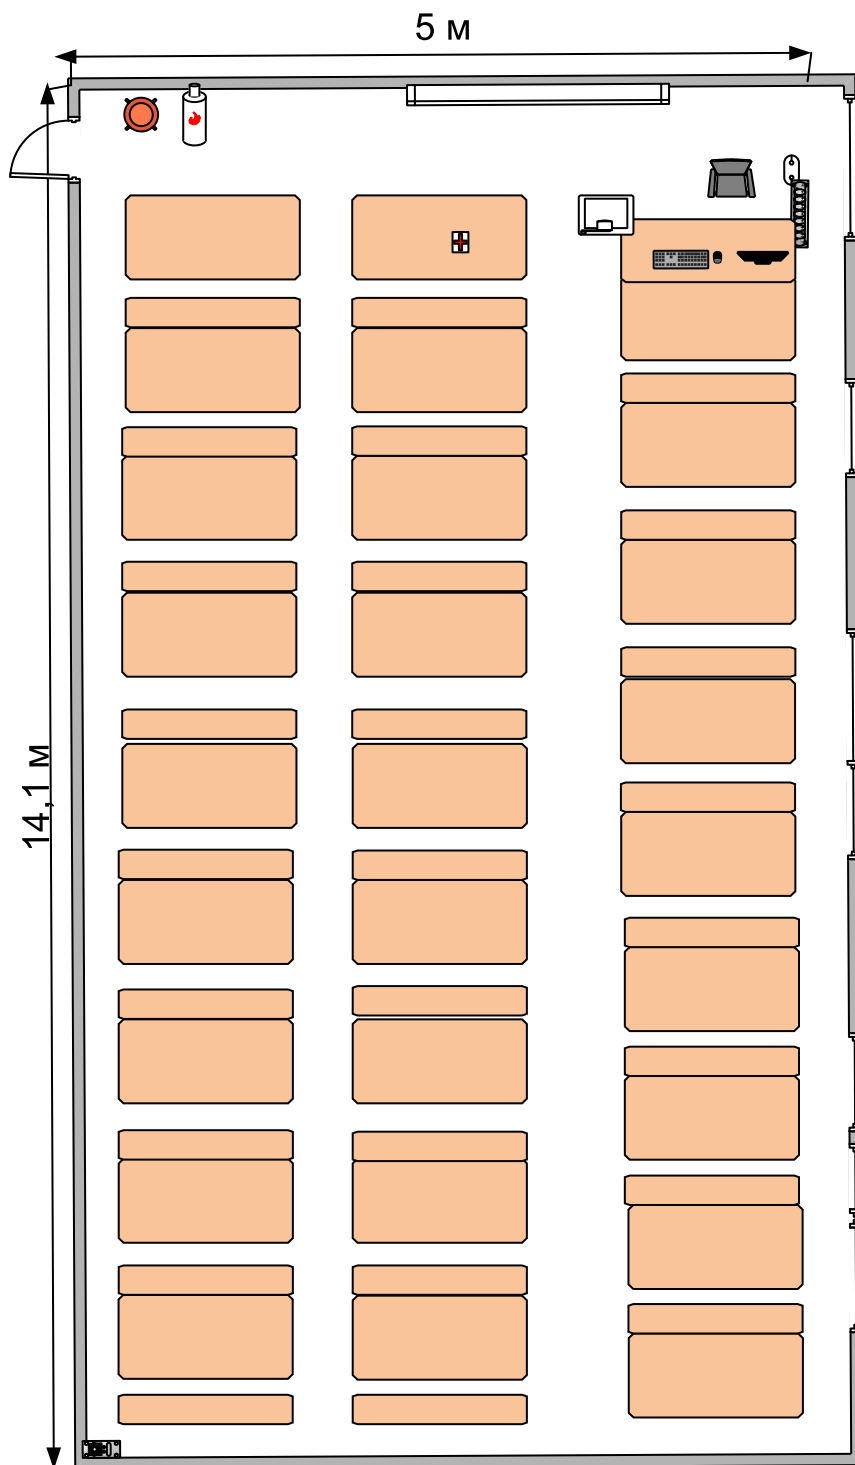

План застройки

09 ПРОГРАММНЫЕ РЕШЕНИЯ ДЛЯ БИЗНЕСА

РЧ
Версия 1.0

Легенда

Комната экспертов

Легенда

-  ПК в сборе
-  МФУ
-  ИБП
-  Доступ в Интернет
-  Поворотный стул
-  Стол
-  Розетка 220В
-  Угловой стол
-  Аптечка
-  Огнетушитель
-  Мусорная корзина
-  Проектор
-  Экран для проектора
-  Окно
-  Дверь
-  Сетевой фильтр
-  Шкаф
-  Кулер
-  Вешалка
-  Коммутатор
-  Маршрутизатор
-  Wi-Fi точка доступа

План застройки комната участников

09 ПРОГРАММНЫЕ РЕШЕНИЯ ДЛЯ БИЗНЕСА

Условные обозначения

ПК в сборе Сетевой фильтр ИБП

Поворотный стул Стол

Розетка 220В

Аптечка Огнетушитель Мусорная корзина

Проектор Экран для проектора

Окно Дверь

скамейка