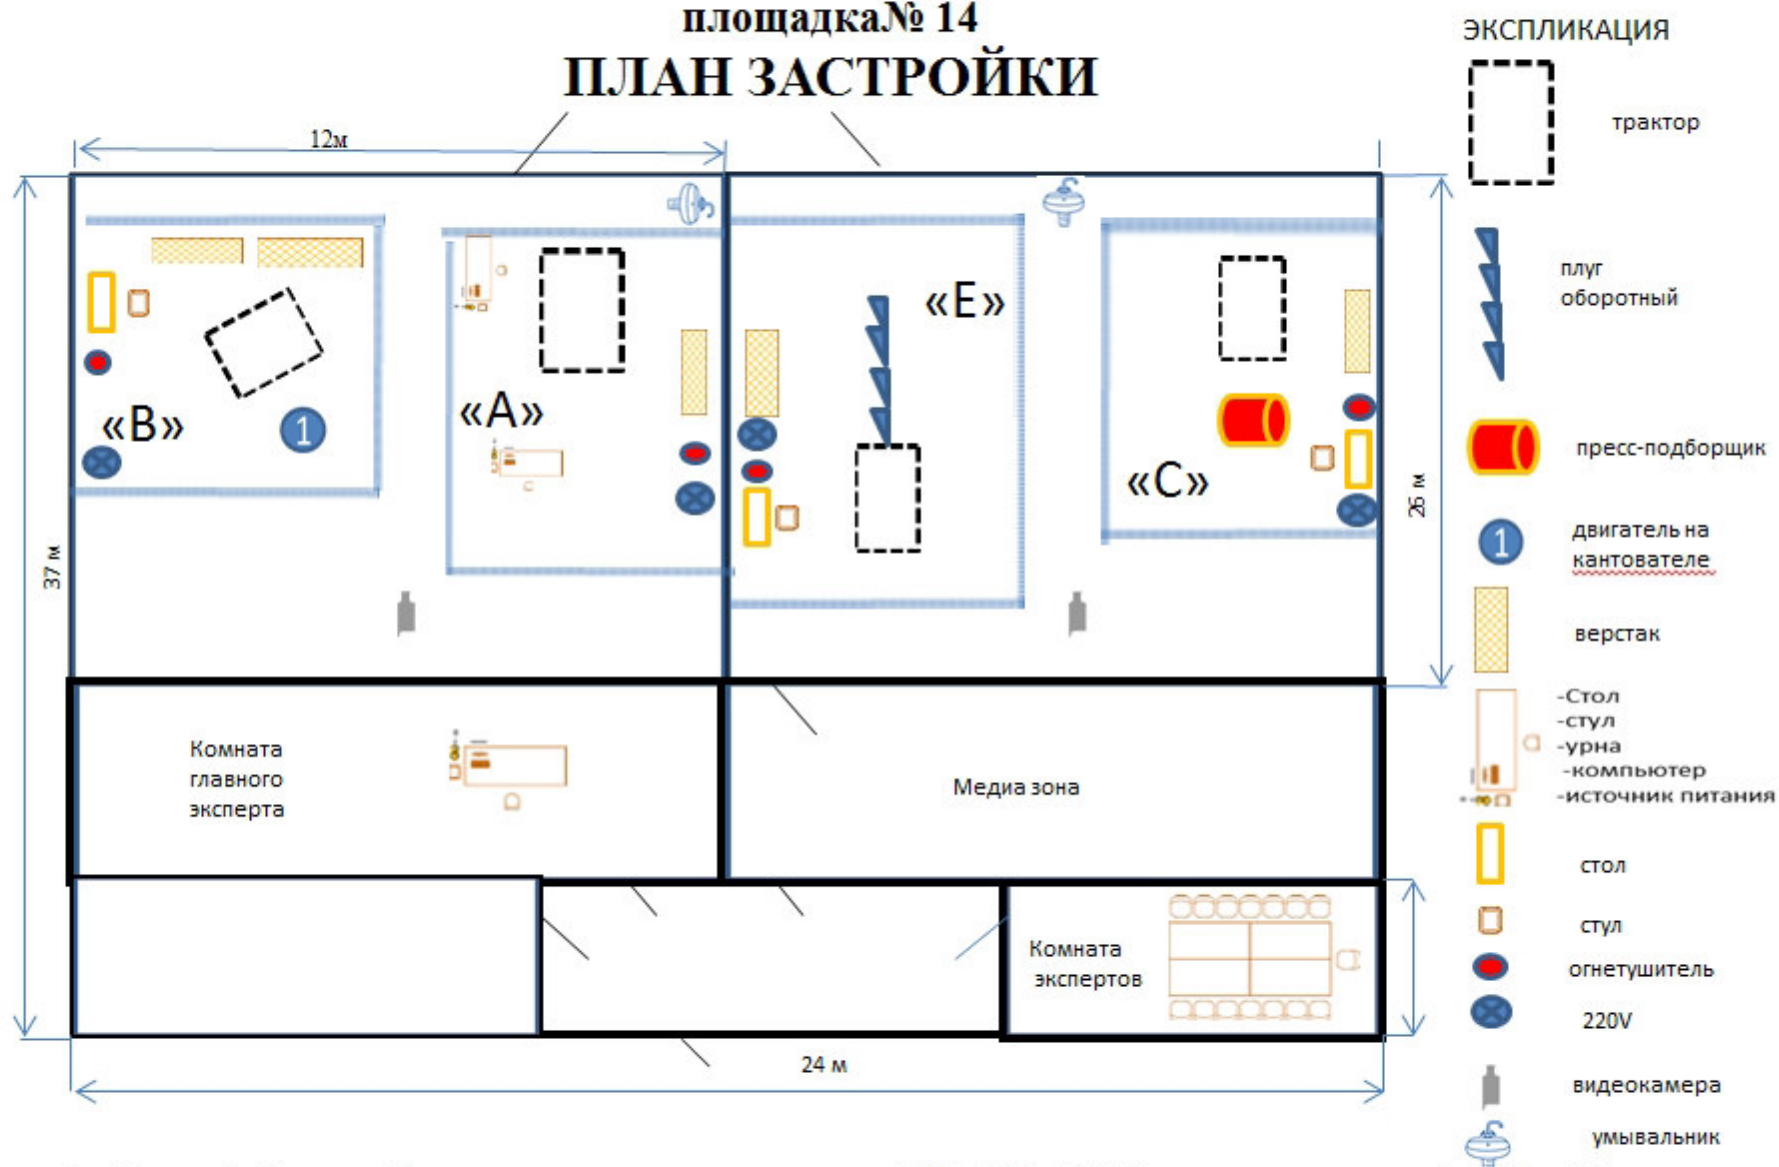

**VI Открытый региональный чемпионат «Молодые профессионалы» (WorldSkills Russia)
Смоленской области 2021г.
площадка № 14
ПЛАН ЗАСТРОЙКИ**

«А» - Модуль А «Электрооборудование и электроника» трактор АТМ- 5280+ БНК Агронавигатор –плюс – 5м.х15м.=75кв.м.

«В» - Модуль В «Двигатель» трактор МТЗ-1221 + двигатель Д-240 – 5м.х 6м.=30кв.м.

«С» - Модуль С «Механический привод» трактор МТЗ- 892 + ПРФ-145- 5м.х15м.=75кв.м.

«Е» - Модуль D «Комплектование» трактор АТМ -3180 + оборотный плуг Кuhn 4 –х корпусный – 5м.х20м=100кв.м