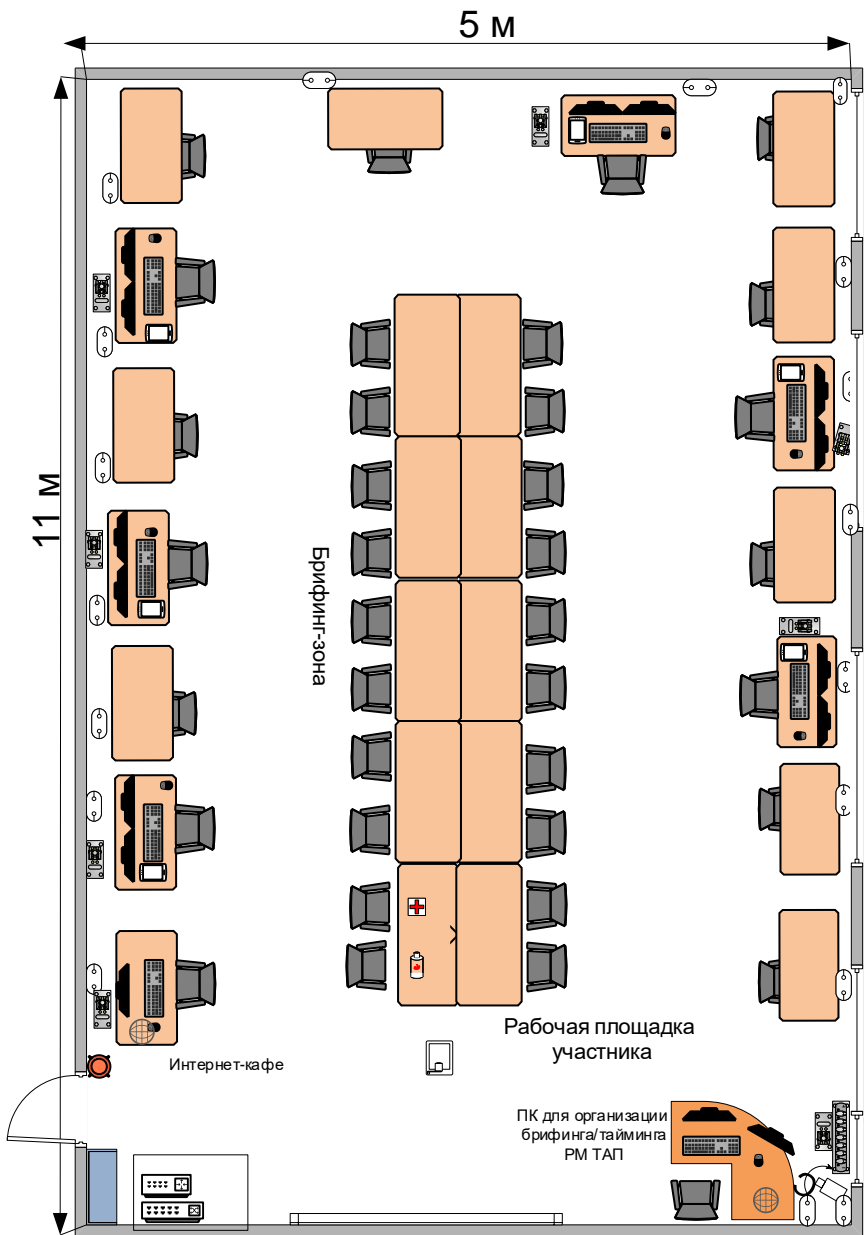

План застройки

РЧ
Версия 1.0

R71 ИТ-РЕШЕНИЯ ДЛЯ БИЗНЕСА НА ПЛАТФОРМЕ 1С:ПРЕДПРИЯТИЕ 8

Легенда

План застройки

R71 ИТ-РЕШЕНИЯ ДЛЯ БИЗНЕСА НА ПЛАТФОРМЕ 1С:ПРЕДПРИЯТИЕ 8

Легенда